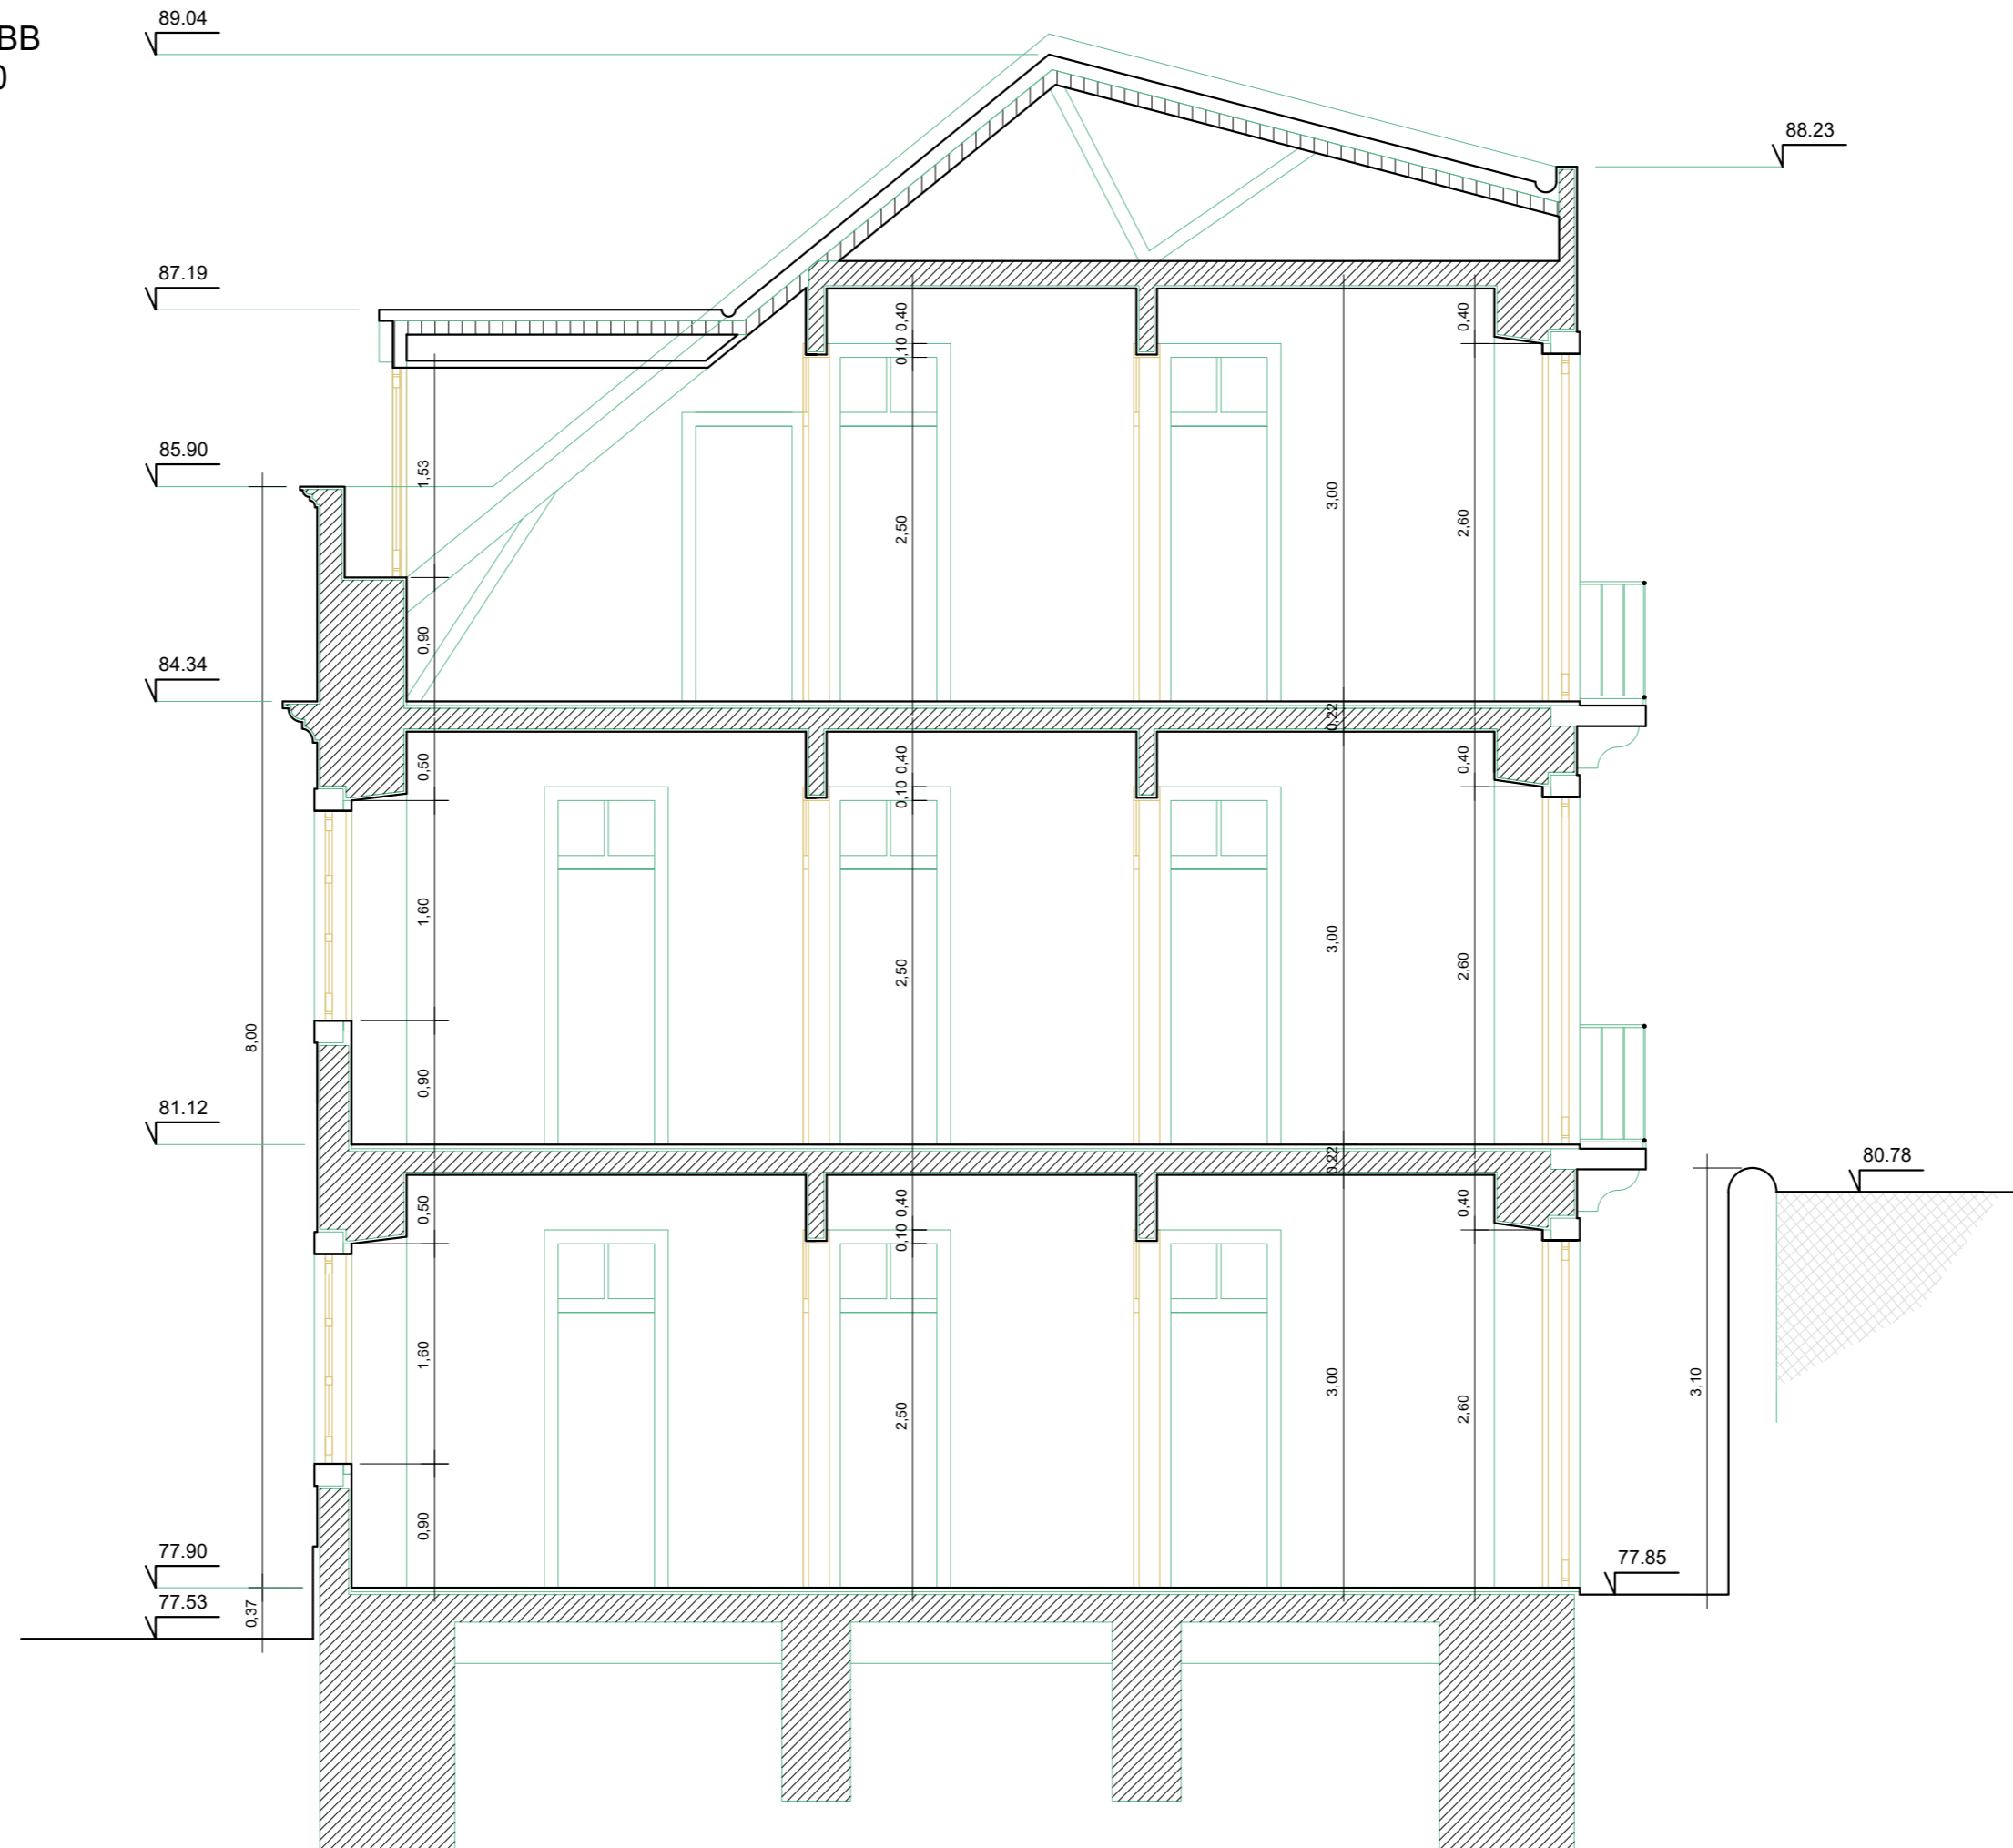

CORTE BB
Esc. 1:50

D.A.FABRICA
DESENHO DE ARQUITECTURA LDA.

Rua António Patrício, N° 9 B 1700-047 LISBOA
TEL: 217 957 943 . FAX: 217 962 884 . TELM: 918 747 495/6
E - mail : dafabrica04@mail.telepac.pt
URL : www.dofabrica.com

Dono de Obra: Santa Casa da Misericórdia de Lisboa
Projecto: Recuperação/Requalificação
Local: Rua da Bela Vista à Graça, n°134A LISBOA
Fase: LEVANTAMENTO ARQUITECTÓNICO

Título: Corte BB

Escala: 1:50	
Processo2007 01_CONCURSO	desenho número: 007
Executante: Pedro	
Data: Abril 2007	
VECTORWORKS 11.5 Serial Number B1MPGZ-CZMKR-DZJZT-142640 VECTORWORKS 11.5 Serial Number B1MPGZ-K29KQ-272027-0E01A1